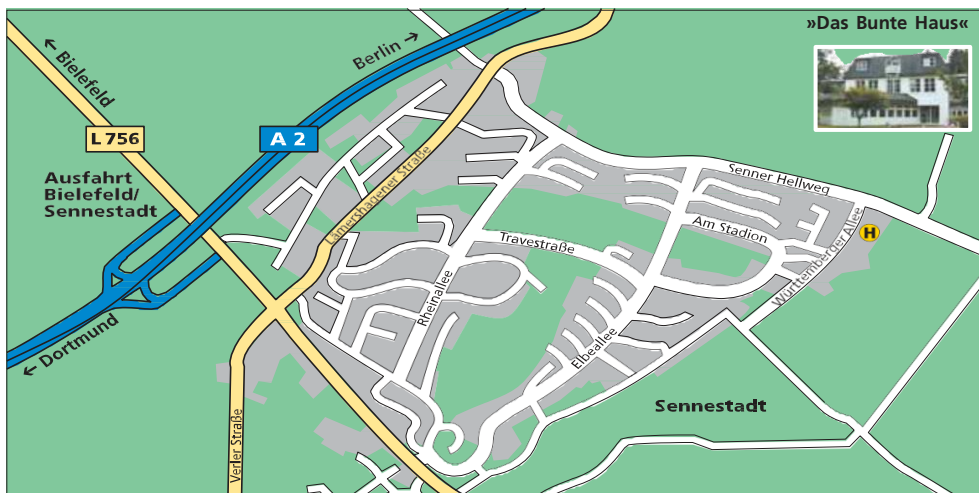

1. Fahre über die Autobahn **A2** bis zur Abfahrt Bielefeld/Süd. Biege an der Abfahrt auf die L 756 ab. Biege an der nächsten Ampelkreuzung links in die Lämershagener Straße in Richtung Bielefeld-Hillegossen ein. Folge der ausgewiesenen **Umleitung U8** zum Senner Hellweg. Auf dem Senner Hellweg befindet sich ein Hinweisschild zum »Bunten Haus«.

Achtung! Schienenersatzverkehr am Bielefelder Hbf:

Der Schienenersatzverkehr betrifft auch die RB 74 Richtung Paderborn (über BI-Sennestadt). Die Bushaltestelle findet sich auf der Rückseite des Bahnhofs, erreichbar über Gleis 8 (Joseph-Massole-Straße). Bitte auch die Aushänge beachten.

Am **Bahnhof Bielefeld-Sennestadt** holen wir dich gerne ab. Bitte besprich den Transfer mit unserem Empfang.

Tel.: 05205-9100 0 (MO-FR: 8-15 Uhr)

Wir verweisen ansonsten auf die Bielefelder Taxizentrale, Tel.: 0521-91 111. Bitte beachte, dass von dir bestellte Taxidienste auch selbst und direkt bezahlt werden müssen.

2. Fahre über die Autobahn **A33** bis zur Ausfahrt Bielefeld-Senne. Wende dich an der Kreuzung rechts in Richtung Senne und folge der Buschkampstraße bis zur Paderborner Straße. Fahre dann rechts Richtung Bielefeld Sennestadt. Biege dann links in die Lämershagener Straße Richtung Bielefeld-Hillegossen ein und folge der **Umleitung U8** zum Senner Hellweg (siehe links).

Wir wünschen dir eine angenehme Reise!

ver.di Bildungszentrum »Das Bunte Haus«

Senner Hellweg 461

33689 Bielefeld-Sennestadt

Tel.: 05205-9100-0

Fax: 05205-9100-30

E-Mail: biz.bielefeld@verdi.de

www.biz-bielefeld.verdi.de